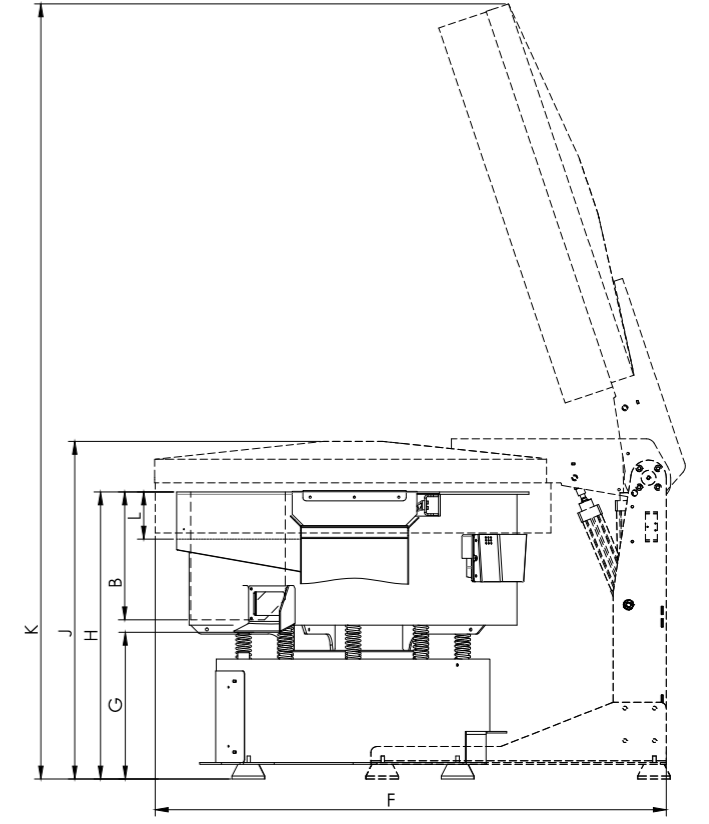

Teknik Ölçüler Technical Dimensions

TİP / TYPE		VKK 100	VKK 200	VKK 400	VKK 600	VKK 900	VKK 1200	VKK 1600
Brüt Hacim Gross Volume	Lt	112	213	405	647	903	1198	1585
Kullanılabilir Hacim Usable Volume	Lt	70	160	310	490	680	905	1190
Isıtıcı Gücü Heater Power	W	1050	1800	3000	4500	6000	6000	7500
PU Kalınlığı PU Thickness	mm	3-5	3-5	3-5	3-5	3-5	3-5	3-5
Motor Gücü Motor Power	Kw	1,1	1,1	1,9	2,5	5	7	11
Gerilim Voltage	V/Hz	380/50	380/50	380/50	380/50	380/50	380/50	380/50
Çalışma Devri Operating Speed	rpm	1500	1500	1500	1500	1500	1500	1500
Ağırlık Weight	Kg	280	420	600	850	1200	1500	2000
A	mm	265	320	360	440	500	560	620
B	mm	385	435	570	640	680	720	820
C	mm	890	1100	1260	1500	1680	1840	2000
D	mm	1190	1420	1590	1835	2150	2350	2520
E	mm	970	1200	1400	1625	1820	2000	2200
F	mm	1500	1740	1850	2100	2300	2600	2900
G	mm	440	500	510	470	490	520	550
H	mm	900	980	1150	1150	1240	1330	1420
J	mm	1060	1120	1300	1300	1440	1540	1600
K	mm	2400	2630	2850	3000	3250	3650	3850
L	mm	130	150	150	175	200	230	260
M	mm	360	360	400	500	580	640	800
N	mm	250	250	275	275	350	420	420