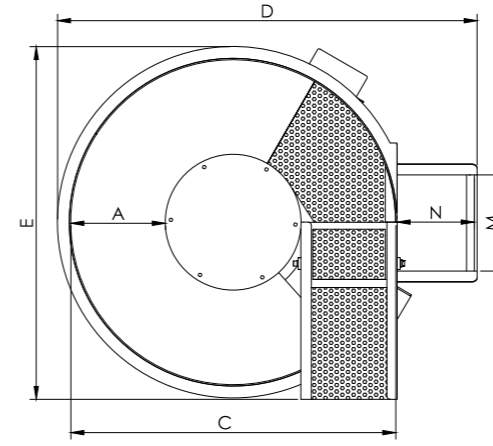

Teknik Ölçüler Technical Dimensions

TİP / TYPE		VKK 100	VKK 200	VKK 400	VKK 600	VKK 900	VKK 1200	VKK 1600
Brüt Hacim Gross Volume	Lt	112	213	405	647	903	1198	1585
Kullanılabilir Hacim Usable Volume	Lt	70	160	310	490	680	905	1190
Isıtıcı Gücü Heater Power	W	1050	1800	3000	4500	6000	6000	7500
PU Kalınlığı PU Thickness	mm	3-5	3-5	3-5	3-5	3-5	3-5	3-5
Motor Gücü Motor Power	Kw	1,1	1,1	1,9	2,5	5	7	11
Gerilim Voltage	V/Hz	380/50	380/50	380/50	380/50	380/50	380/50	380/50
Çalışma Devri Operating Speed	rpm	1500	1500	1500	1500	1500	1500	1500
Ağırlık Weight	Kg	280	420	600	850	1200	1500	2000
A	mm	265	320	360	440	500	560	620
B	mm	385	435	570	640	680	720	820
C	mm	890	1100	1260	1500	1680	1840	2000
D	mm	1190	1420	1590	1835	2150	2350	2520
E	mm	970	1200	1400	1625	1820	2000	2200
F	mm	1500	1740	1850	2100	2300	2600	2900
G	mm	440	500	510	470	490	520	550
H	mm	900	980	1150	1150	1240	1330	1420
J	mm	1060	1120	1300	1300	1440	1540	1600
K	mm	2400	2630	2850	3000	3250	3650	3850
L	mm	130	150	150	175	200	230	260
M	mm	360	360	400	500	580	640	800
N	mm	250	250	275	275	350	420	420