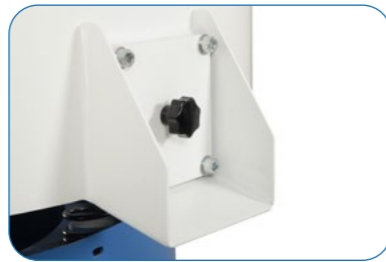

Corn Cob Unload Gate
Granül Tahliye Kapağı