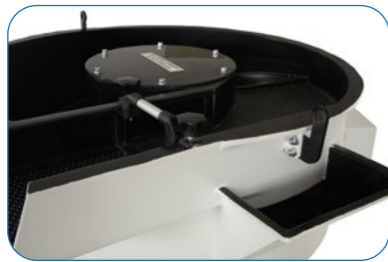

Vibrasyon Kurutma Makineleri

Vibratory Dryer Machines

Ek Aksesuarlar

- Pnömatik Ses Kapağı
- Pnömatik Flap Kontrol
- Hız Kontrol
- Harici Toz Emiş Ünitesi
- Elektrik Pano Standı

Additional Accesories:

- Pneumatic Sound Lid
- Pneumatic Flap Control
- Frequency Control
- External Dust Collector
- Control Panel Base

VKK serisi vibrasyon kurutma makineleri, çapak alma ve parlatma işlemlerinden ıslak çıkan parçaların hızlı ve lekəsiz kurutulmasında kullanılan makinelerdir.

VKK series vibratory dryer machines can be used for drying the surface of wet finished parts. These type of machines have heaters inside of the bowl for heating corn cobs. The corn cobs are used to achieve spotless and polished surface of the parts.

Part Load Inlet
Malzeme Yükleme Girişi

Corn Cob Unload Gate
Granül Tahliye Kapağı

Fixed Screen
Sabit Elek

Electric Control Panel
Elektrik Panosu

Dust Collector
Toz Emiş Filtresi