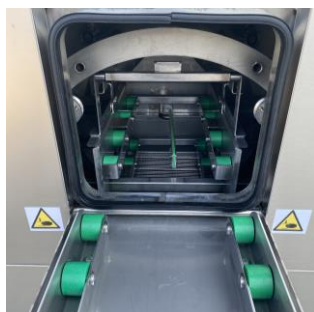

MRO 200 - MRO 400

**Cabina lava-minuteria
automatica, singola
vasca, con tamburo
rotante sull'asse
orizzontale. Lavaggio a
spruzzo ed immersione
con flussaggio.**

Ellegelle Machinery srl

Via Manzoni, 49 - 21040 Gerenzano (VA)

Tel. 02 96489596

info@ellegellemachinery.com - www.ellegellemachinery.com

MRO 200 – MRO 400

Cabina lavametalli con capacità di carico di n. 2 cestelli contemporaneamente. Adatta per il lavaggio di minuteria, avente forma e geometria complessa, sporca di olio, grasso, paste di lucidatura. Funzioni di sgrassaggio e de-truciolatura.

Macchina interamente realizzata in acciaio con struttura portante in tubolari.

Ciclo di lavaggio:

- Fase di lavaggio a spruzzo;
- Fase di lavaggio a immersione con flussaggio;
- Fase di soffiatura/sgocciolatura con lama d'aria;
- Fase di asciugatura con forno ad aria calda (opzionale);
- Fase di aspirazione vapori.

DATI TECNICI:	MRO 200	MRO 400
Dimensioni:	L 1620 x P 1690 H 1740	L 1850 x P 1780 H 1750
N. 2 cestelli:	450 x 300 h180	450 x 380 h300
Pompa di lavaggio:	2,2 kW , 200 lt/min.	2,2 kW , 200 lt/min.
Serbatoio:	350 lt	450 lt
Riscaldamento:	n. 3 resistenza da 4 kW	n. 4 resistenza da 4 kW
Temperatura:	regolabile 0÷80°C	regolabile 0÷80°C
Filtro:	n. 1 in acciaio inox	n. 1 in acciaio inox
Rotazione motorizzata:	0,18 kW , regolabile 1,5 a 3 g/min.	0,18 kW , regolabile 1,5 a 3 g/min.
Allarme:	minimo livello ; filtro intasato	minimo livello ; filtro intasato