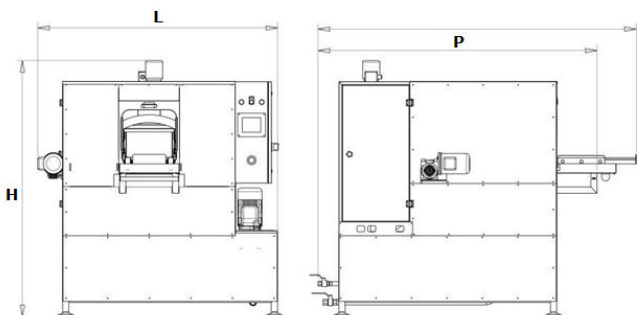

DATI TECNICI:	MRO 200	MRO 400
Dimensioni:	L 1620 x P 1690 H 1740	L 1850 x P 1780 H 1750
N. 2 cestelli:	450 x 300 h180	450 x 380 h300
Pompa di lavaggio:	2,2 kW , 200 lt/min.	2,2 kW , 200 lt/min.
Serbatoio:	350 lt	450 lt
Riscaldamento:	n. 3 resistenza da 4 kW	n. 4 resistenza da 4 kW
Temperatura:	regolabile 0÷80°C	regolabile 0÷80°C
Filtro:	n. 1 in acciaio inox	n. 1 in acciaio inox
Rotazione motorizzata:	0,18 kW , regolabile 1,5 a 3 g/min.	0,18 kW , regolabile 1,5 a 3 g/min.
Allarme:	minimo livello ; filtro intasato	minimo livello ; filtro intasato