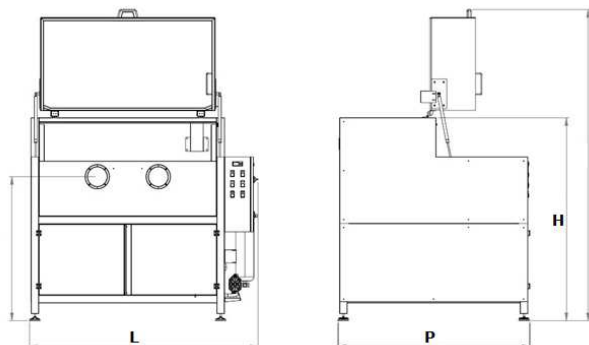

Accessori disponibili:

- Elettroventilatore per aspirazione vapori;
- Pompa a membrana di svuotamento;
- Micro filtro esterno da 100µ fino 5µ.

DATI TECNICI:	JET 1400 HP
Dimensioni:	L 1770 x P 1485 H 1570
Portata:	150 kg
Pompa di lavaggio:	Pompa 0,37 kW + Pompa pistoni 2,2 kW
Pressione di lavoro:	regolabile 20 - 100 bar
Riscaldamento:	n. 1 resistenza da 4 kW
Temperatura:	regolabile 0÷50°C
Filtro:	n. 1 in acciaio inox
Camera di lavaggio:	diametro 1300mm H 610
Allarme:	minimo livello ; filtro intasato
Serbatoio:	65 lt